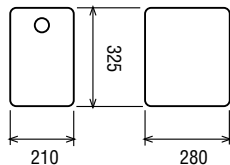

### Il kit comprende:

- pannelli di legno grezzi
- altoparlanti
- filtro
- vaschetta con i terminali
- materiale fonoassorbente
- accessori
- istruzioni di montaggio

HF 202

HF 202

HS 160

Potenza nominale **40 + 40 W**